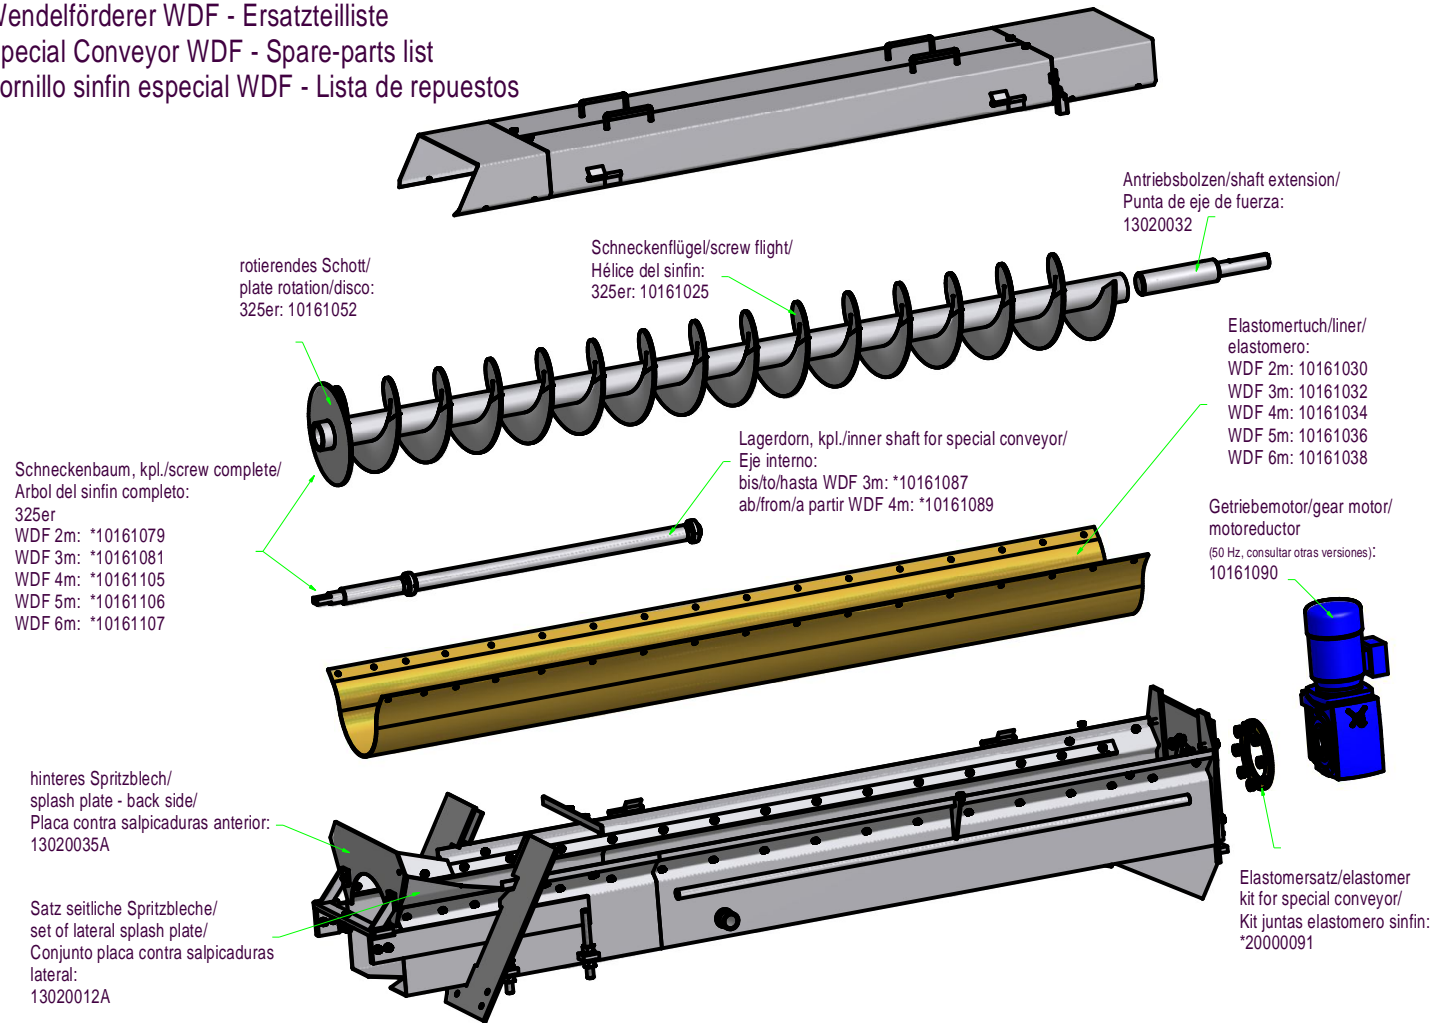

BIBKO®

Wendelförderer WDF - Ersatzteilliste

Special Conveyor WDF - Spare-parts list

Tornillo sinfin especial WDF - Lista de repuestos