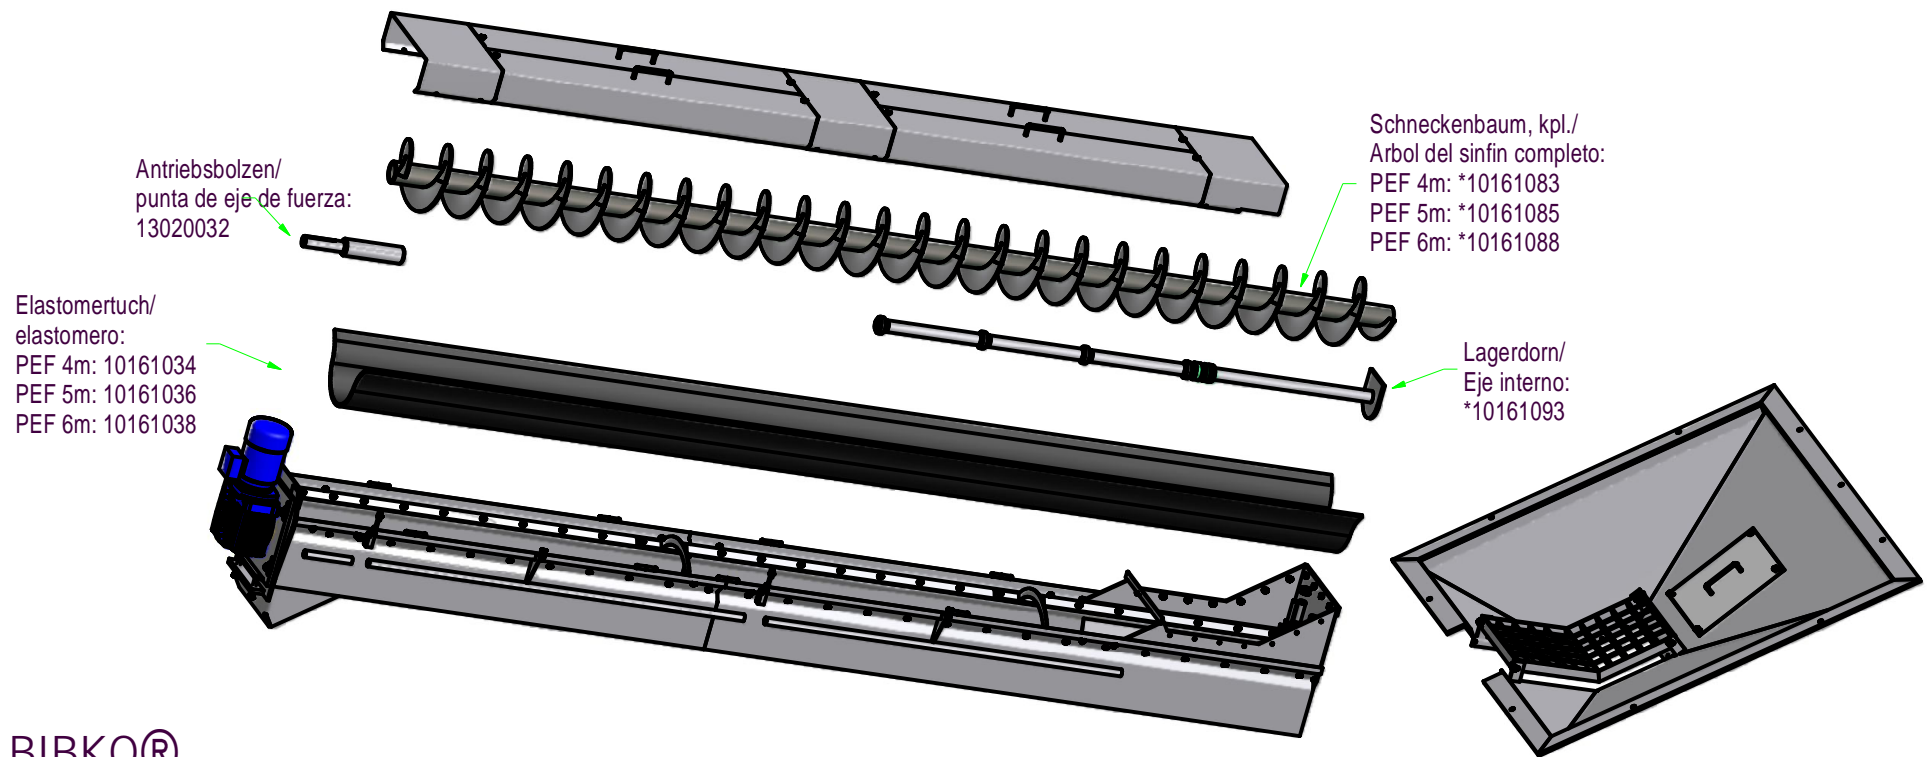

BIBKO®

Pumpentleerförderer PEF - Ersatzteile

Equipo para el vaciado y lavado de bombas PEF - Lista de repuestos