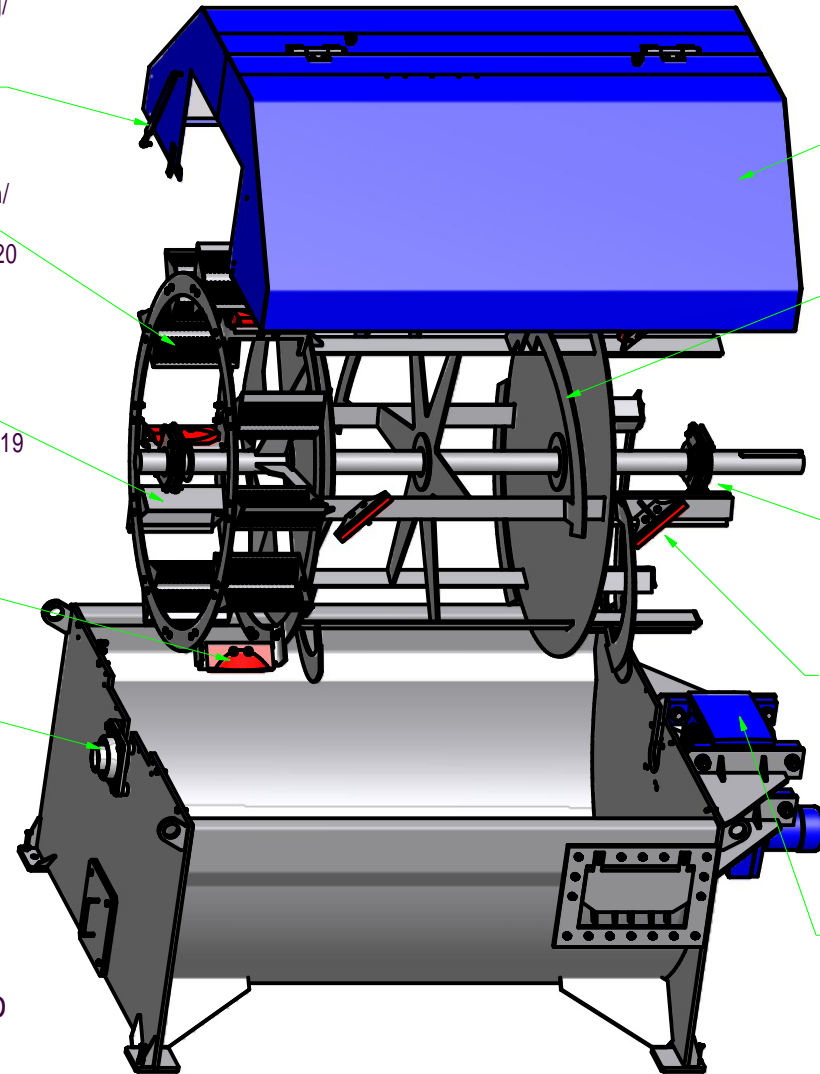

**DOSIFICADOR EXTERNO**  
 Becher zur Wasserschöpfung/  
 deep water bucket/  
 cangilon aguatero:  
 4000023

**DOSIFICADOR EXTERNO**  
 Becher geschlossen/  
 bucket closed/  
 cangilon cerrado:  
 10160019

Gasdruckfeder/gas spring/  
 resorte a gas:  
 Typ 20: 101600014  
 Typ 30: 101600023

Becher offen/bucket open/  
 cangilon abierto:  
 10160011 NEW: 10160020

Becher geschlossen/  
 bucket closed/  
 cangilon cerrado:  
 10160012 NEW: 10160019

Schaufel/shovel/  
 palas:  
 10160010

Flanschlager/  
 flange bearing/  
 cojinete:  
 10160212

Deckel/cover/tapa:  
 Typ 20: 10164000 A  
 Typ 30: 10164006 A

Schwert/spiral plate/  
 cuchilla:  
 Typ 20: 10160128  
 Typ 30: 10300128  
**DOSIFICADOR EXTERNO:**  
 10160131